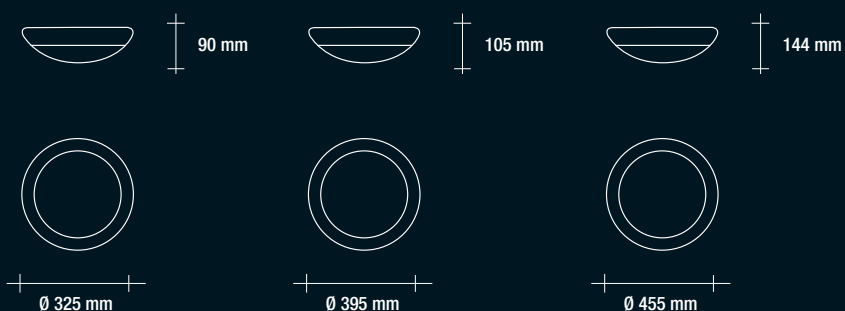

MOON: plafoniera tonda led con cornice e finitura bianca.
MOON: led ceiling light with white round frame.

VPL 05

	VPL 05_18 3000K	VPL 05_24 3000K	VPL 05_30 3000K
articolo / item	● 3000 K 1200 lumen	● 3000 K 1650 lumen	● 3000 K 2000 lumen
finitura / finished	bianco / white 	bianco / white 	bianco / white
voltaggio / voltage	AC 100-265V, 50/60Hz	AC 100-265V, 50/60Hz	AC 100-265V, 50/60Hz
driver	compreso / included	compreso / included	compreso / included
misura / measures	Ø 325 mm, H 90 mm	Ø 395 mm, H 105 mm	Ø 455 mm, H 144 mm
angolo / beam angle	120°	120°	120°
durata / life	50.000 ore / hours	50.000 ore / hours	50.000 ore / hours
materiale / material	Metallo + PMMA / Metal + PMMA	Metallo + PMMA / Metal + PMMA	Metallo + PMMA / Metal + PMMA
peso / weight	1,33 kg	1,87 kg	2,34 kg
	<p>18W IP20</p> <div style="display: flex; justify-content: space-around;"> <div style="border: 1px solid black; padding: 2px; width: 30px; text-align: center;">1 pz</div> <div style="border: 1px solid black; padding: 2px; width: 50px; text-align: center;">8 pz</div> </div>	<p>24W IP20</p> <div style="display: flex; justify-content: space-around;"> <div style="border: 1px solid black; padding: 2px; width: 30px; text-align: center;">1 pz</div> <div style="border: 1px solid black; padding: 2px; width: 50px; text-align: center;">6 pz</div> </div>	<p>30W IP20</p> <div style="display: flex; justify-content: space-around;"> <div style="border: 1px solid black; padding: 2px; width: 30px; text-align: center;">1 pz</div> <div style="border: 1px solid black; padding: 2px; width: 50px; text-align: center;">5 pz</div> </div>